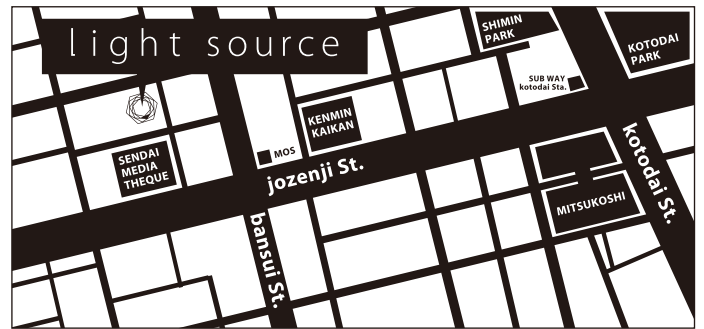

lightsource logo

light source

light source

map

light source floor map

light source

〒980-0821

宮城県仙台市青葉区春日町5-27