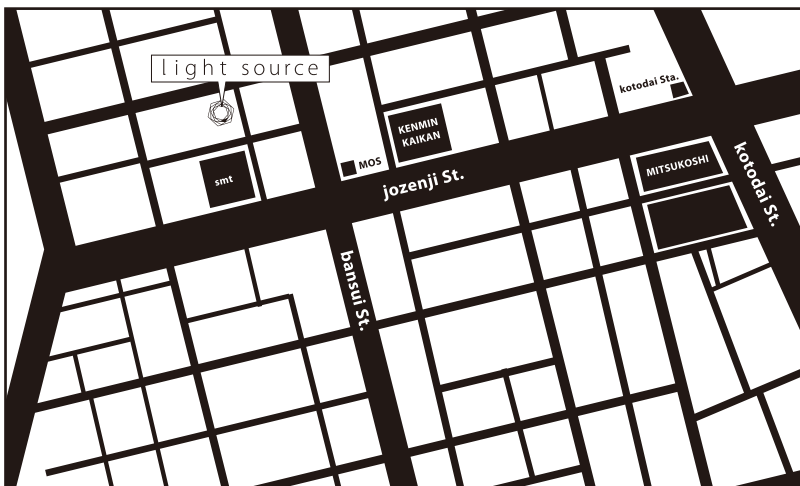

lightsource logo

light source

light source

map

light source floor map

light source

〒980-0821

宮城県仙台市青葉区春日町5-27