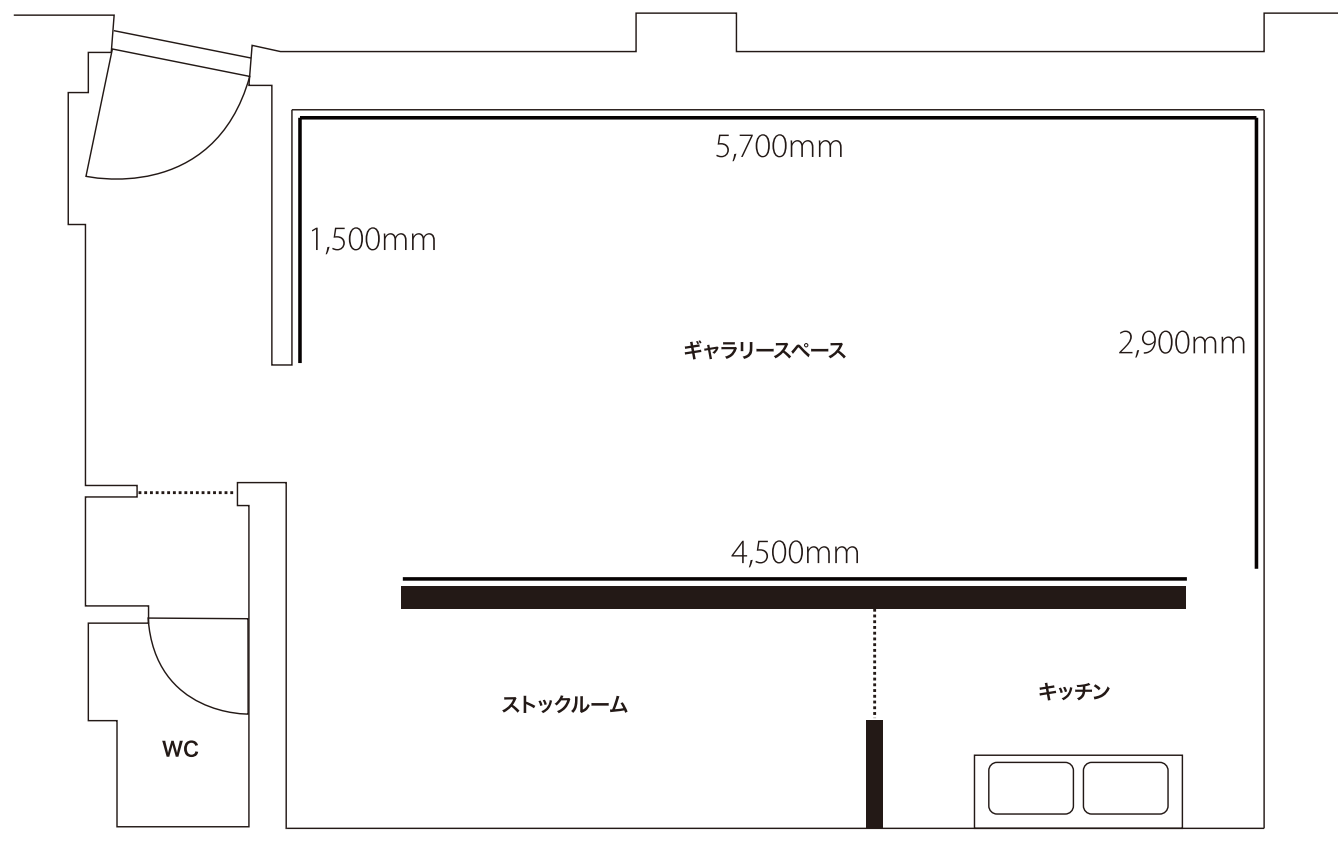

lightsource logo

light source

light source

map

light source floor map

light source

〒980-0821

宮城県仙台市青葉区春日町5-27