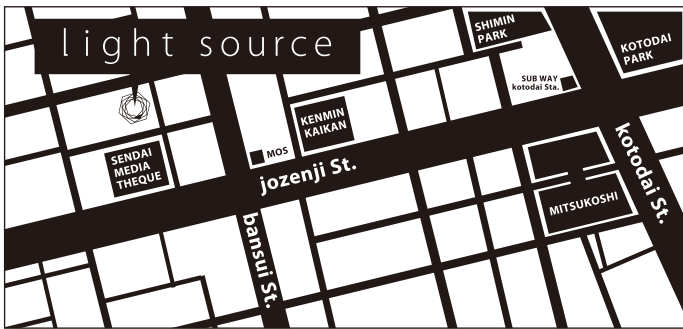

lightsource logo

light source

light source

map

light source floor map

light source

〒980-0821

宮城県仙台市青葉区春日町5-27